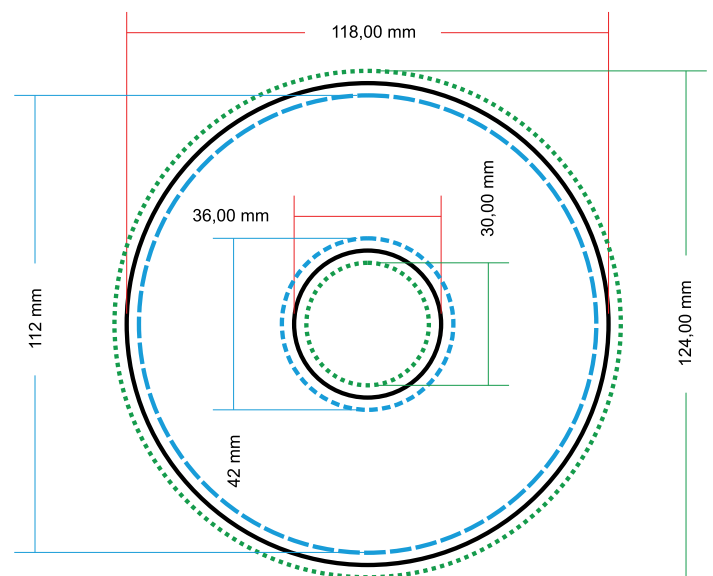

Označení: Digitální potisk médií (12 cm)

## Standardní rozměry potisku disků

## Požadavky na dodaná data

- Rozlišení 300dpi
- Veškerá grafika v barevném prostoru CMYK
- Data vč. spadu (min. 3mm)
- Dodržení bezpečnostní zóny (-3 mm)

— 118 - 18 - potisknutelná oblast  
 - - - 124 - 118, 18 - 12 - nutný spad  
 - - - 112 - 118, 18 - 24 - Ochranná zóna. Zde by se neměly nacházet objekty náchylné na ořez (texty,loga,"kruhové ozdoby" atd...)

— 118 - 36 - potisknutelná oblast  
 - - - 124 - 118, 36 - 30 - nutný spad  
 - - - 112 - 118, 36 - 42 - Ochranná zóna. Zde by se neměly nacházet objekty náchylné na ořez (texty,loga,"kruhové ozdoby" atd...)