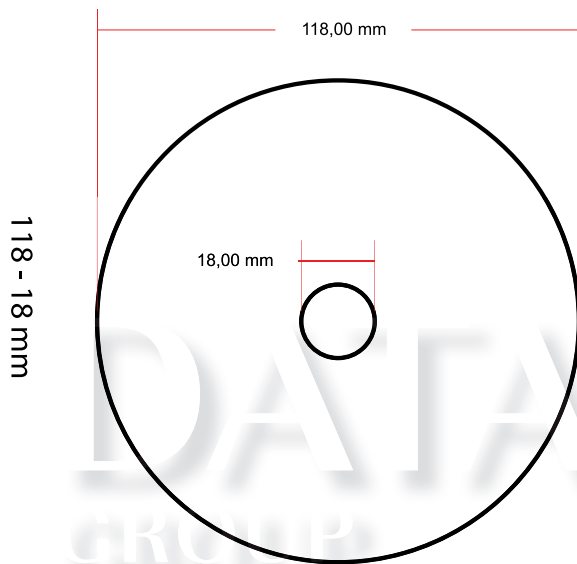

Označení: Digitální potisk médií (12 cm)

## Standardní rozměry potisku disků

## Požadavky na dodaná data

- Rozlišení 300dpi
- Veškerá grafika v barevném prostoru CMYK
- Data vč. spadu (min. 3mm)
- Dodržení bezpečnostní zóny (-3 mm)

— 118 - 18 - potisknutelná oblast  
 - - - 124 - 118, 18 - 12 - nutný spad  
 - - - 112 - 118, 18 - 24 - Ochranná zóna. Zde by se neměly nacházet objekty náchylné na ořez (texty,loga,"kruhové ozdoby" atd...)