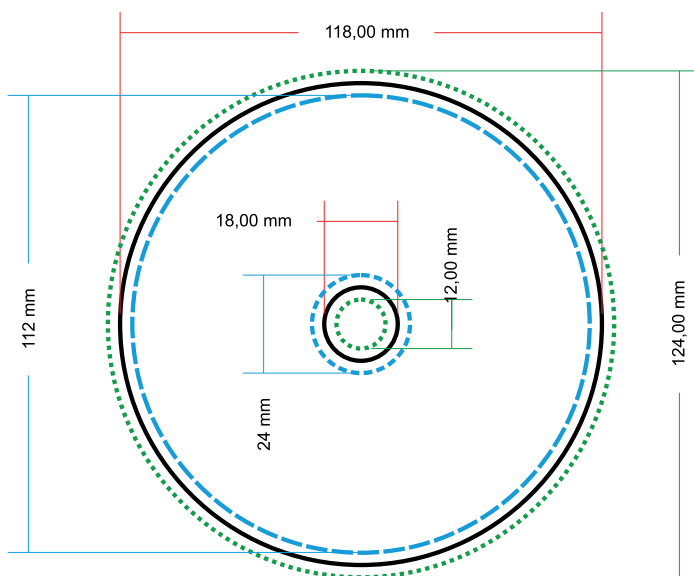

Označení: Digitální potisk médií (12 cm)

## Standardní rozměry potisku disků

## Požadavky na dodaná data

- Rozlišení 300dpi
- Veškerá grafika v barevném prostoru CMYK
- Data vč. spadu (min. 3mm)
- Dodržení bezpečnostní zóny (-3 mm)

— 118 - 18 - potisknutelná oblast  
 - - - 124 - 118, 18 - 12 - nutný spad  
 - - - 112 - 118, 18 - 24 - Ochranná zóna. Zde by se neměly nacházet objekty náchylné na ořez (texty,loga,"kruhové ozdoby" atd...)

— 118 - 36 - potisknutelná oblast  
 - - - 124 - 118, 36 - 30 - nutný spad  
 - - - 112 - 118, 36 - 42 - Ochranná zóna. Zde by se neměly nacházet objekty náchylné na ořez (texty,loga,"kruhové ozdoby" atd...)