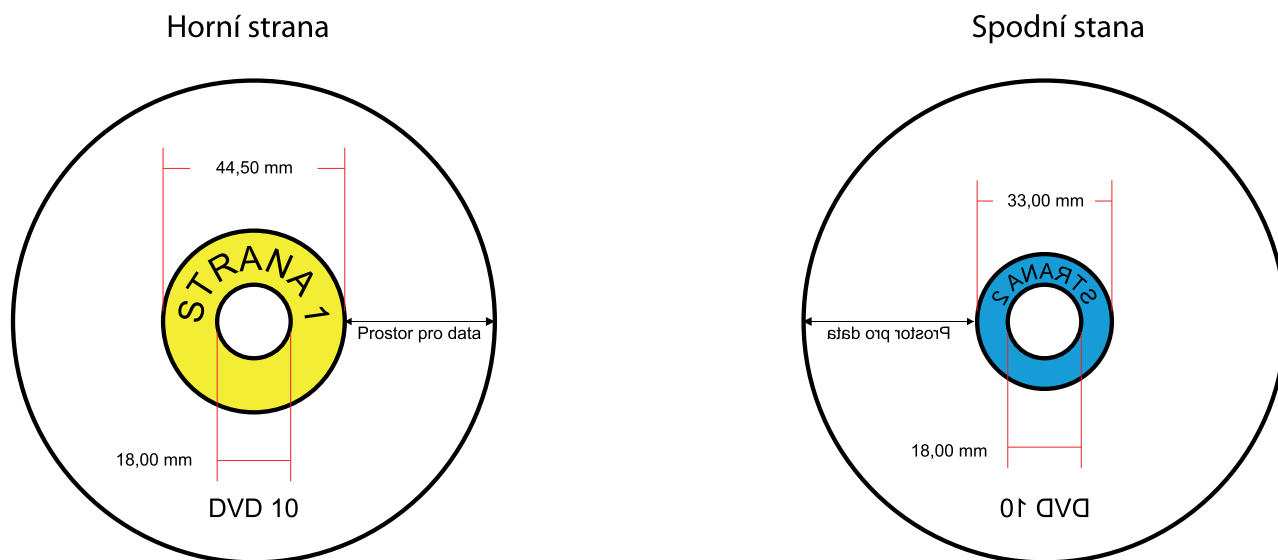

Označení: Lisované DVD10

## Rozměry potisku

## Technologie potisku DVD10

1. První strana (strana 1)
2. Krycí bílá
3. Zdcalově otočný tisk druhé strany
4. Médium